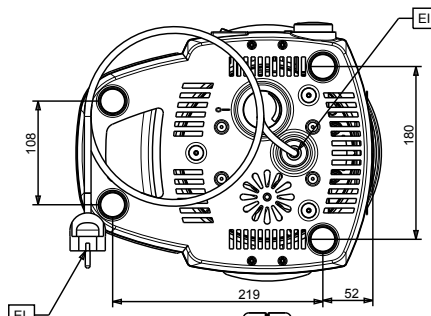

Goedkeuring _____

Front aanzicht

Zij aanzicht

Boven aanzicht

Elektra

Voltage	
560019 (LOLA6)	220-240 V/1 ph/50 Hz
Elektrisch max. vermogen	0.85 kW
Stekker type	CE-SCHUKO

Algemene gegevens

Externe afmetingen, lengte	270 mm
Externe afmetingen, breedte	318 mm
Externe afmetingen, hoogte	465 mm
Gewicht, netto	6.2 kg