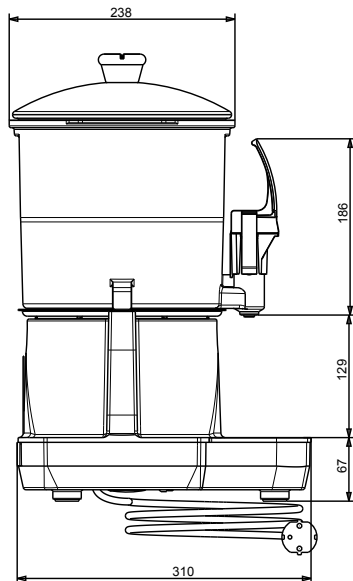

Goedkeuring _____

Front aanzicht

Zij aanzicht

Boven aanzicht

Elektra

Voltage	
560019 (LOLA6)	220-240 V/1 ph/50 Hz
Elektrisch max. vermogen	0.85 kW
Stekker type	CE-SCHUKO

Algemene gegevens

Externe afmetingen, lengte	270 mm
Externe afmetingen, breedte	318 mm
Externe afmetingen, hoogte	465 mm
Gewicht, netto	6.2 kg