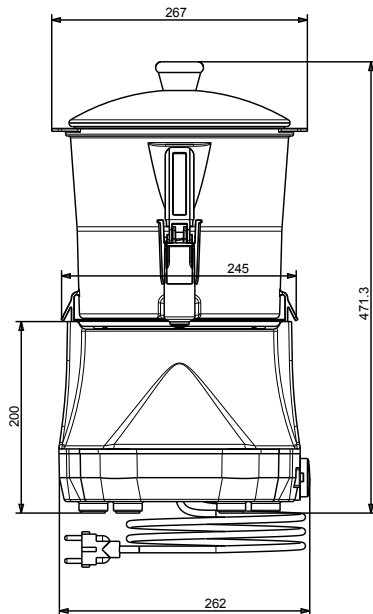

Omschrijving

Product Nr. _____

Warme chocolade dispenser met 6 liter container. Afneembare transparant kunststof container, geschikt voor plaatsing in de koelkast tijdens de nacht. De container is uitgevoerd met een deksel en een uitneembaar roersysteem. Makkelijk doseerbare en demontabele aftapkraan. Aan/uit schakelaar en instelbare temperatuur door middel van een draaiknop. Demontabele lekbak. Elektra kabel met CE-Schuko stekker.

Goedkeuring _____

Front aanzicht

Zij aanzicht

Boven aanzicht

Elektra

Voltage	
560019 (LOLA6)	220-240 V/1 ph/50 Hz
Elektrisch max. vermogen	0.85 kW
Stekker type	CE-SCHUKO

Algemene gegevens

Externe afmetingen, lengte	270 mm
Externe afmetingen, breedte	318 mm
Externe afmetingen, hoogte	465 mm
Gewicht, netto	6.2 kg